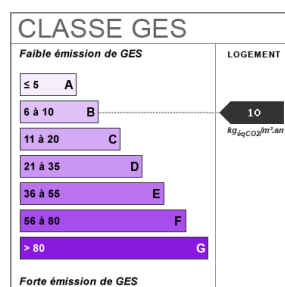

34 m²

2 pièce(s)

1
chambres

1 sdb

Fiche technique du bien

Lotissement	Non
Prestations / charges	ENTRETIEN DE LA COUR
Dépôt de garantie	530 €
Année construction	1900
Fenêtres	PVC Double Vitrage
Salle(s) de bains	1
WC	1
Cuisine	Aménagée/équipée
Type Chauffage	Individuel
Mécanisme Chauffage	Radiateur
Mode Chauffage	Electrique
Eau chaude	Chauffe eau
Diagnostic Energétique	Oui
Conso Energ	321 kWh/m2 par an

Bilan énergétique

Estimation du coût annuel en énergie pour un usage standard entre 720€ et 1020€

Photos du bien