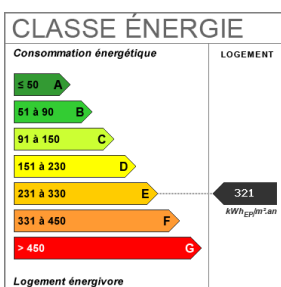

34 m²

2 pièce(s)

1
chambres

1 sdb

Fiche technique du bien

Lotissement	Non
Prestations / charges	ENTRETIEN DE LA COUR
Dépôt de garantie	530 €
Année construction	1900
Fenêtres	PVC Double Vitrage
Salle(s) de bains	1
WC	1
Cuisine	Aménagée/équipée
Type Chauffage	Individuel
Mécanisme Chauffage	Radiateur
Mode Chauffage	Electrique
Eau chaude	Chauffe eau
Diagnostic Energétique	Oui
Conso Energ	321 kWh/m2 par an

Bilan énergétique

Estimation du coût annuel en énergie pour un usage standard entre 720€ et 1020€

Photos du bien