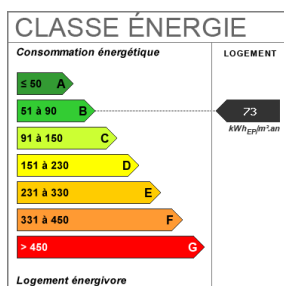

Provision sur charges	70 €
Prestations / charges	EAU CHAUDE + FROIDE CHAUFFAGE - ASCENSEUR COMMUN
Dépôt de garantie	806.26 €
Régularisation des charges	Provisionnelles mensuelles avec régularisation annuelle
Jardin	Non
Année construction	2011
Assainissement	Tout à l'égout
Salle(s) de bains	1
Salle(s) d'eau	1
WC	1
Cuisine	Indépendante
Meublé	Non
Type de Stationnement	Extérieur
Diagnostic Energétique	Oui
Conso Energ	73 kWh/m2 par an

Bilan énergétique