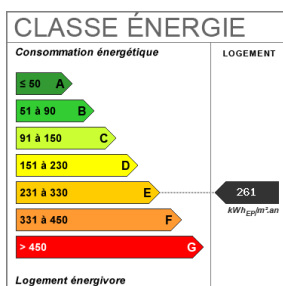

Etage	2
Provision sur charges	130 €
Dépôt de garantie	420 €
Bien en copropriété	Oui
Année construction	1972
WC	1
Cuisine	Aménagée/équipée
Type Chauffage	Collectif
Mécanisme Chauffage	Radiateur
Mode Chauffage	Fuel
Nombre de balcons	1
Diagnostic Energétique	Oui
Conso Energ	261 kWh/m2 par an

Bilan énergétique

Estimation du coût annuel en énergie pour un usage standard de 640€ au 15/08/2015